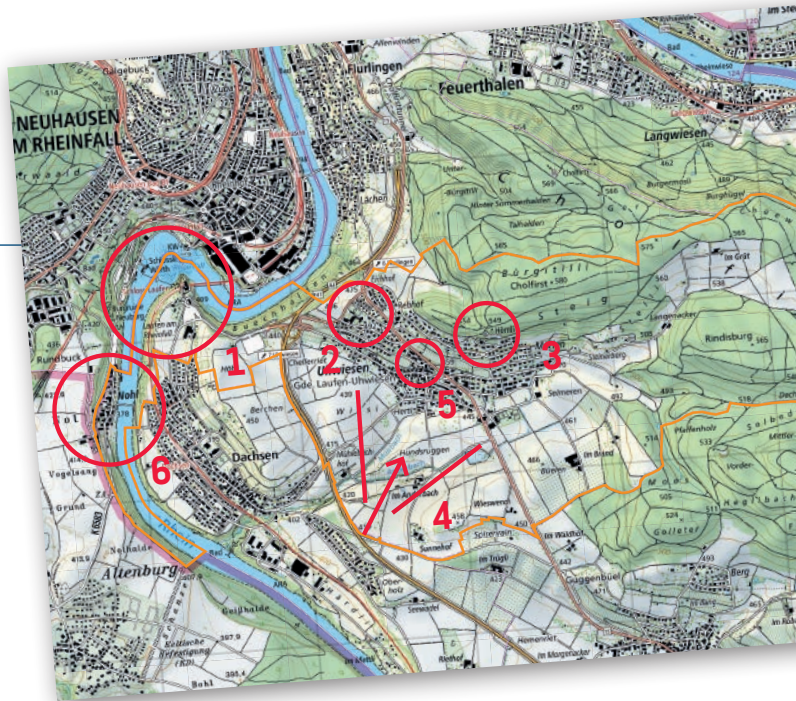

## Durchführung

Bei bester Sicht und schönem Wetter erledigen wir Ihren Auftrag bis im Herbst. Wir werden Ihre Gemeinde mit unserem geschulten Auge aus verschiedenen Richtungen und Höhen porträtieren und dabei Ihre Wünsche berücksichtigen.

Beispiel:

**8248 Laufener-Uhwiesen**

*anschaulich*

Beispiel:  
**9410 Heiden**  
9. August 2022

*sichtbar*

Beispiel:  
**9524 Zuzwil**  
9. August 2022